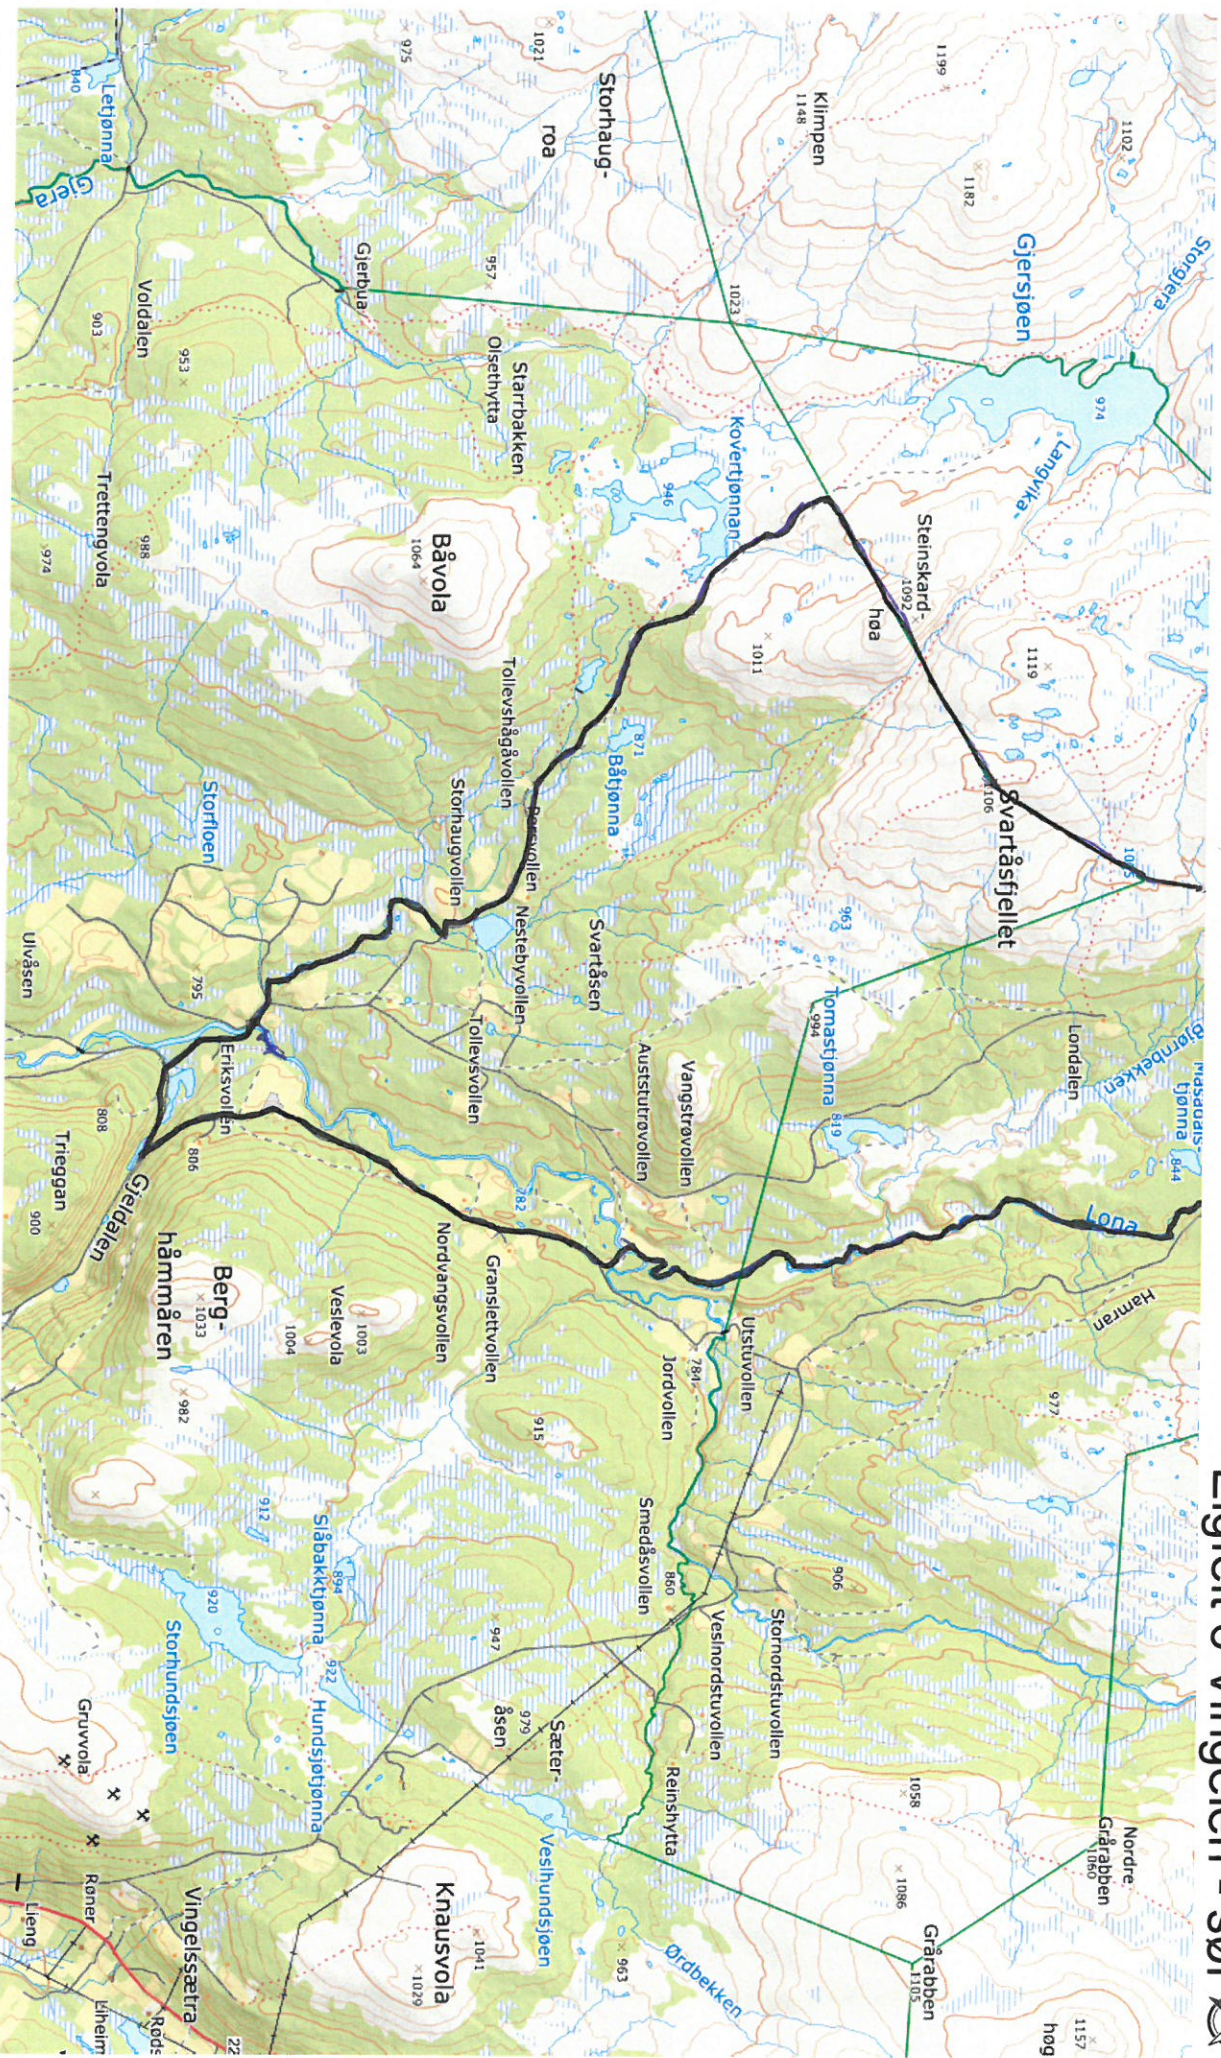

NIBIO
NORSK INSTITUTT FOR
BIOØKONOMI

Elgfelt 6 Vingelen - sør

0 500 1000 1500m

kilden.nibio.no

16.09.2019