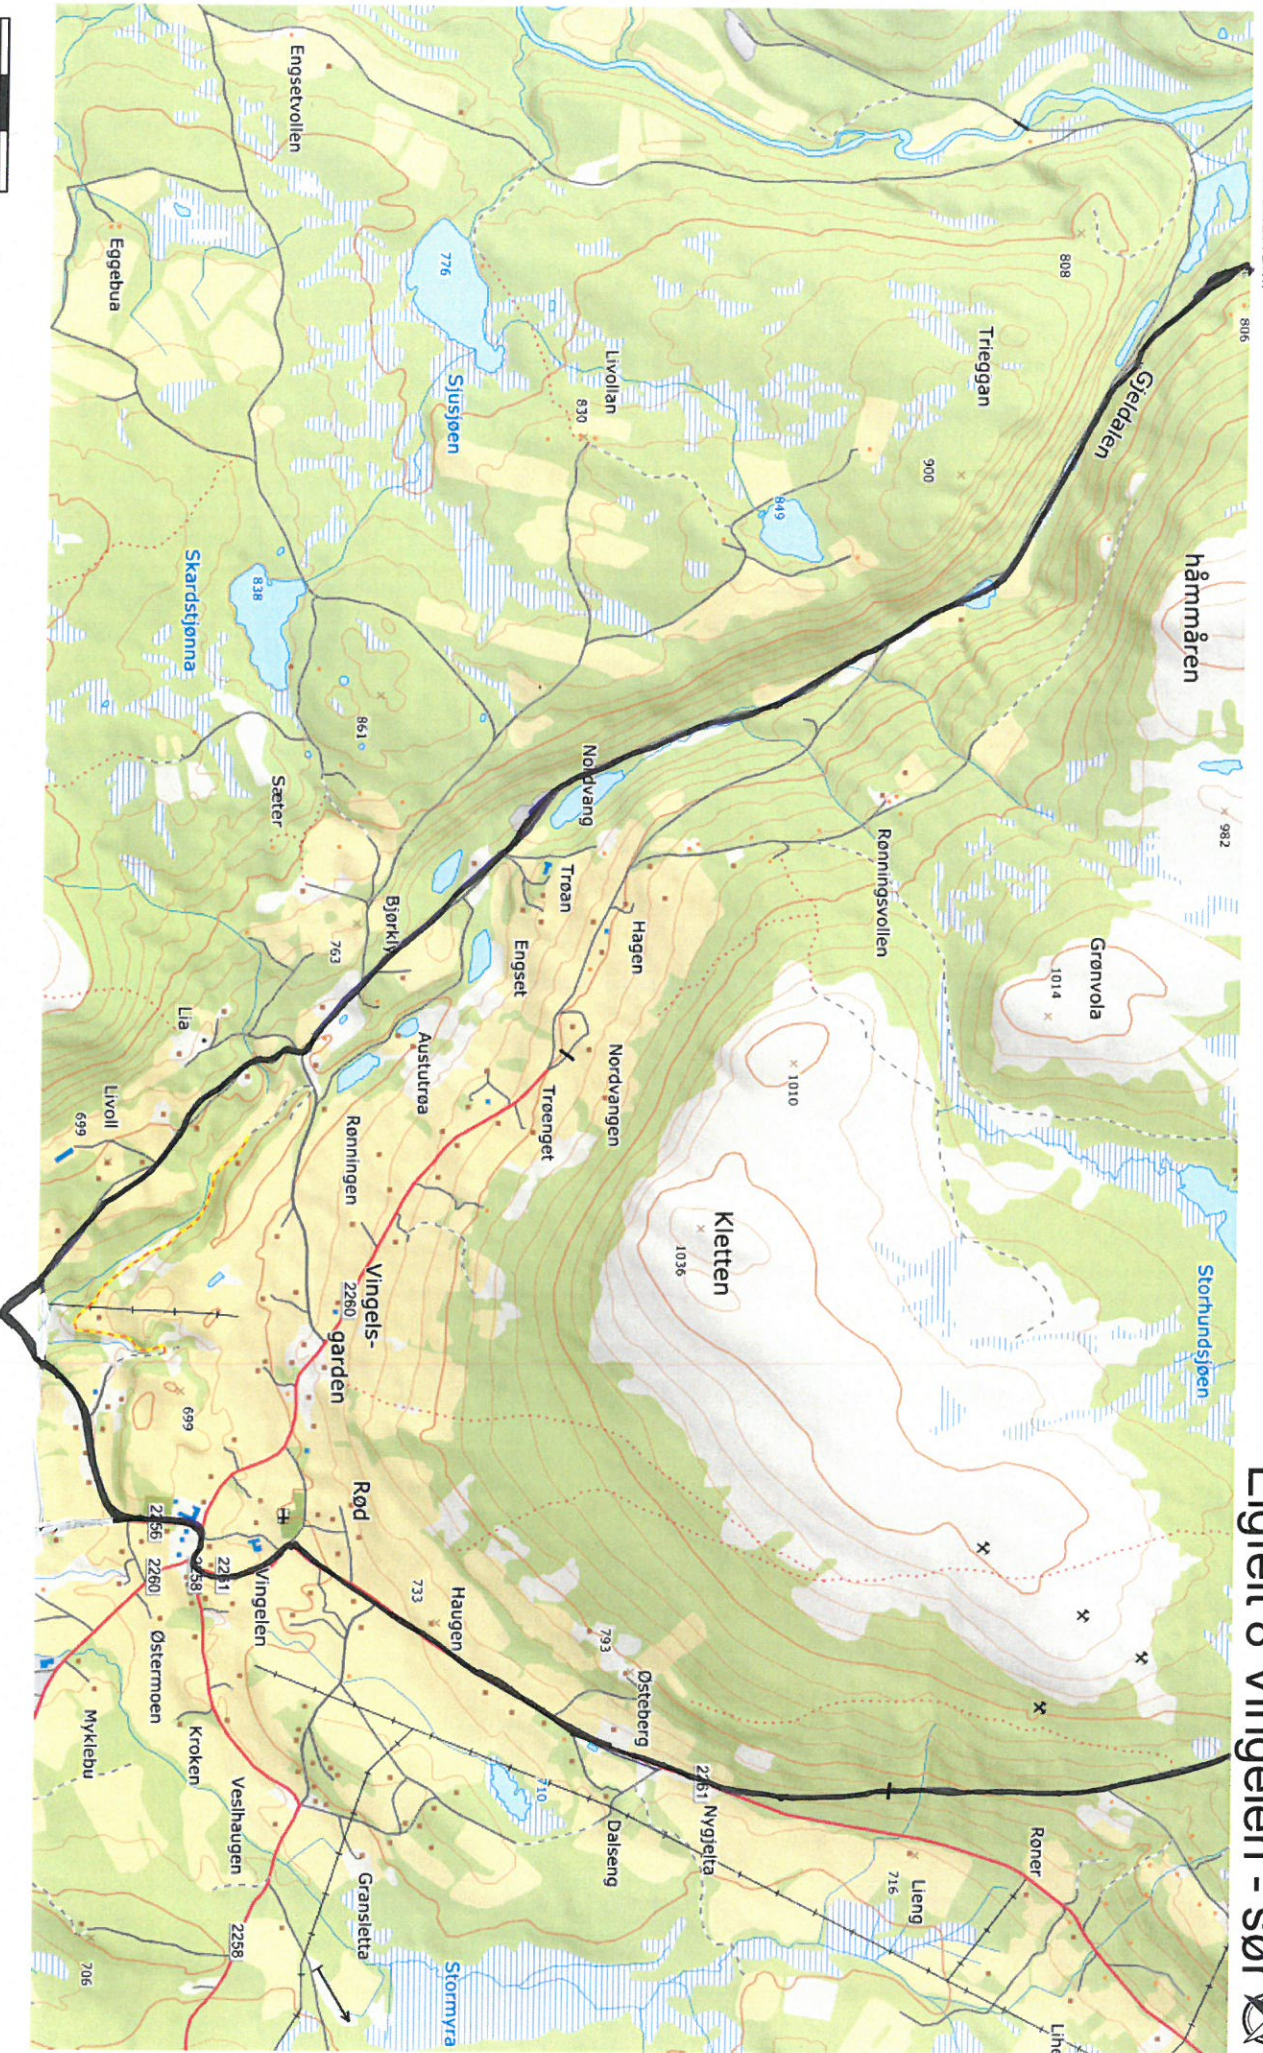

NIBIO
NORSK INSTITUTT FOR
BIOØKONOMI

Elgfelt 8 Vingelen - sør

0 200 400 600m

kilden.nibio.no

16.09.2019